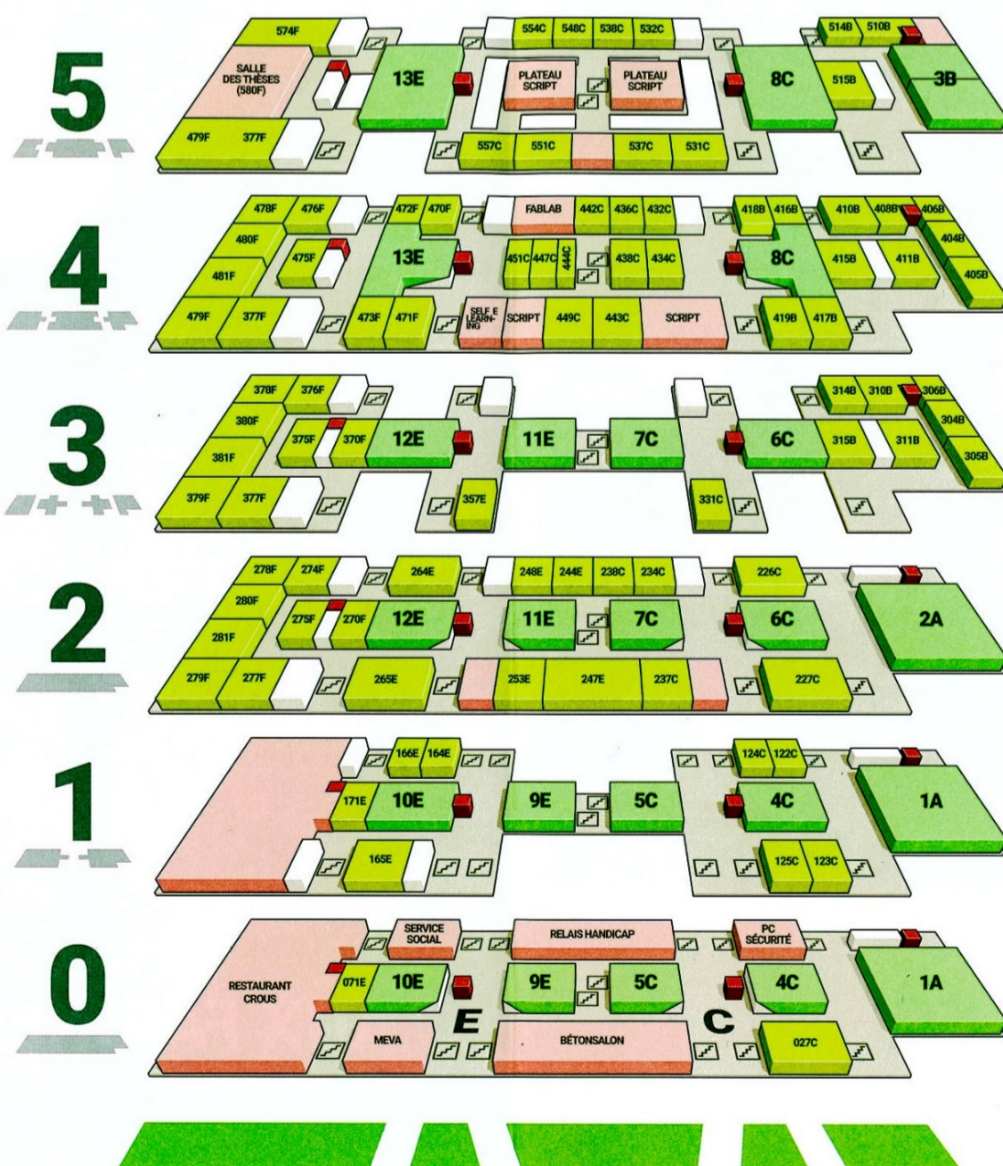

Séminaire du Groupe Hugo

Séance du samedi 18 novembre 2017

Halle aux Farines, salle 280 F
(Voir plans ci-dessous)

10h-12h30

Annie BOURGUIGNON (Université de Lorraine)

« Hugo et Strinberg »

Jordi BRAHAMCHA-MARIN (Université du Maine)

« L'Action française face à Hugo dans l'entre-deux-guerres »

LA HALLE AUX FARINES, MODE D'EMPLOI

> Les niveaux 0 et 2 permettent de traverser le bâtiment quelque soit le hall par lequel vous êtes entré.

> Les niveaux 1, 3, 4 et 5 sont composés de plusieurs halls qui ne communiquent pas entre eux.